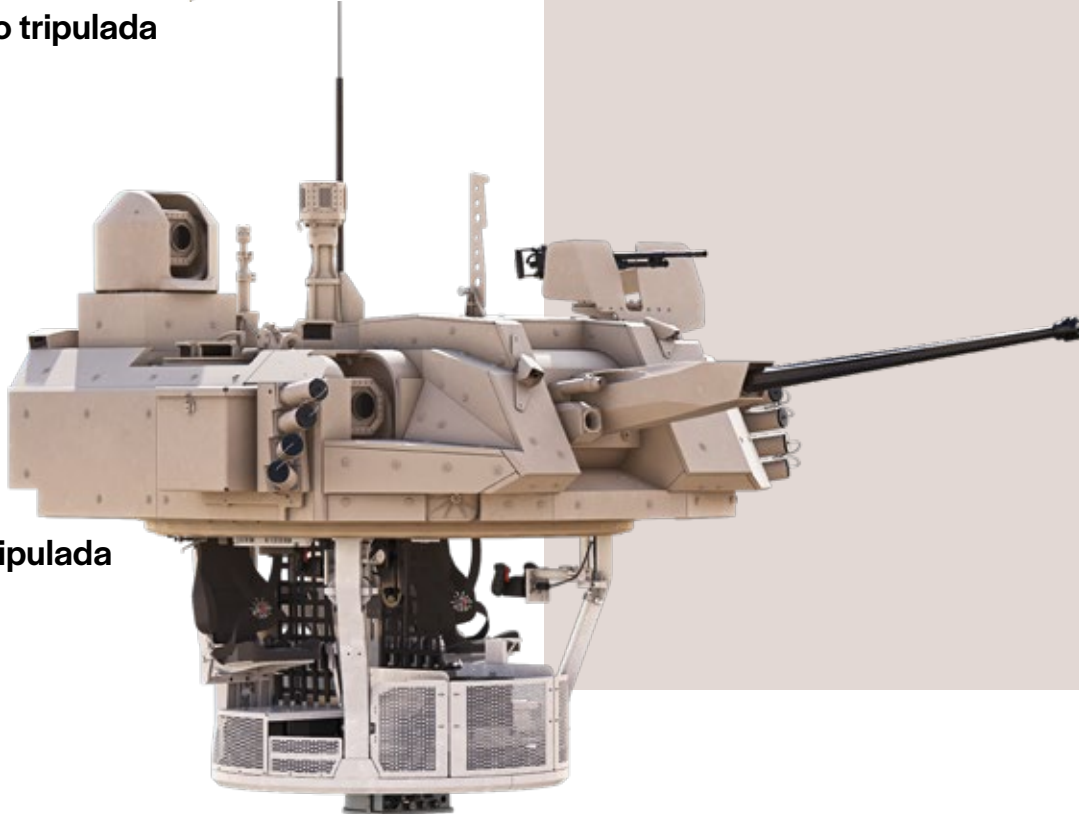

COCKERILL® 3030

Edición 
Van Halen

Calificada

En producción

Entregada

COCKERILL® 3030

No tripulada

Tripulada

Especificaciones generales

Torreta	Aluminio balístico soldado
Tripulación	2 (versión tripulada)
Armamento principal	Mk44, MK44S, XM813 Tiro a tiro - Ráfaga de 5 tiros - Completamente automático 255 tiros de 30 mm en sistema de alimentación de dos tambores
Armamento secundario	Coaxial de 7.62 mm, ametralladora (7.62/12.7 mm), lanzagranadas 40 mm.
Sistema de carga de municiones	Externo y bajo protección blindada
Capacidad antitanque	Sistema AC lanzado desde la torreta
Protección	8 lanzagranadas de humo APS, detección anti-sniper, DAS, FFI, LWD
Sistema de visión	Vista idéntica comandante/tirador (hunter/killer) Eje dual estabilizado Día/Noche
Cámaras externas	Cobertura de 360 °
Elevación	-10 +60
Detección/Reconocimiento/Identificación	D 10.000/R6.000/I3.300 metros
Protección balística	Hasta nivel 5 STANAG 4569