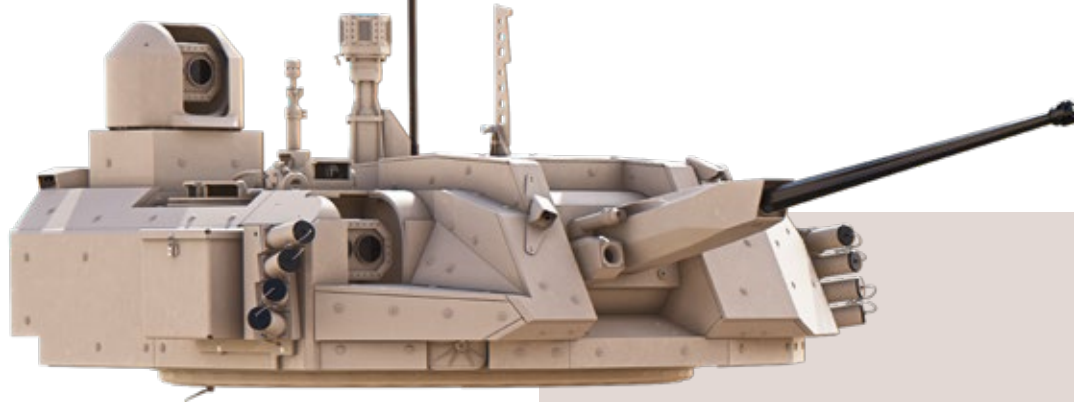

COCKERILL® 3030

Edición 
Van Halen

Calificada

En producción

Entregada

COCKERILL® 3030

No tripulada

Tripulada

Especificaciones generales

Torreta	Aluminio balístico soldado
Tripulación	2 (versión tripulada)
Armamento principal	Mk44, MK44S, XM813 Tiro a tiro - Ráfaga de 5 tiros - Completamente automático 255 tiros de 30 mm en sistema de alimentación de dos tambores
Armamento secundario	Coaxial de 7.62 mm, ametralladora (7.62/12.7 mm), lanzagranadas 40 mm.
Sistema de carga de municiones	Externo y bajo protección blindada
Capacidad antitanque	Sistema AC lanzado desde la torreta
Protección	8 lanzagranadas de humo APS, detección anti-sniper, DAS, FFI, LWD
Sistema de visión	Vista idéntica comandante/tirador (hunter/killer) Eje dual estabilizado Día/Noche
Cámaras externas	Cobertura de 360 °
Elevación	-10 +60
Detección/Reconocimiento/Identificación	D 10.000/R6.000/I3.300 metros
Protección balística	Hasta nivel 5 STANAG 4569